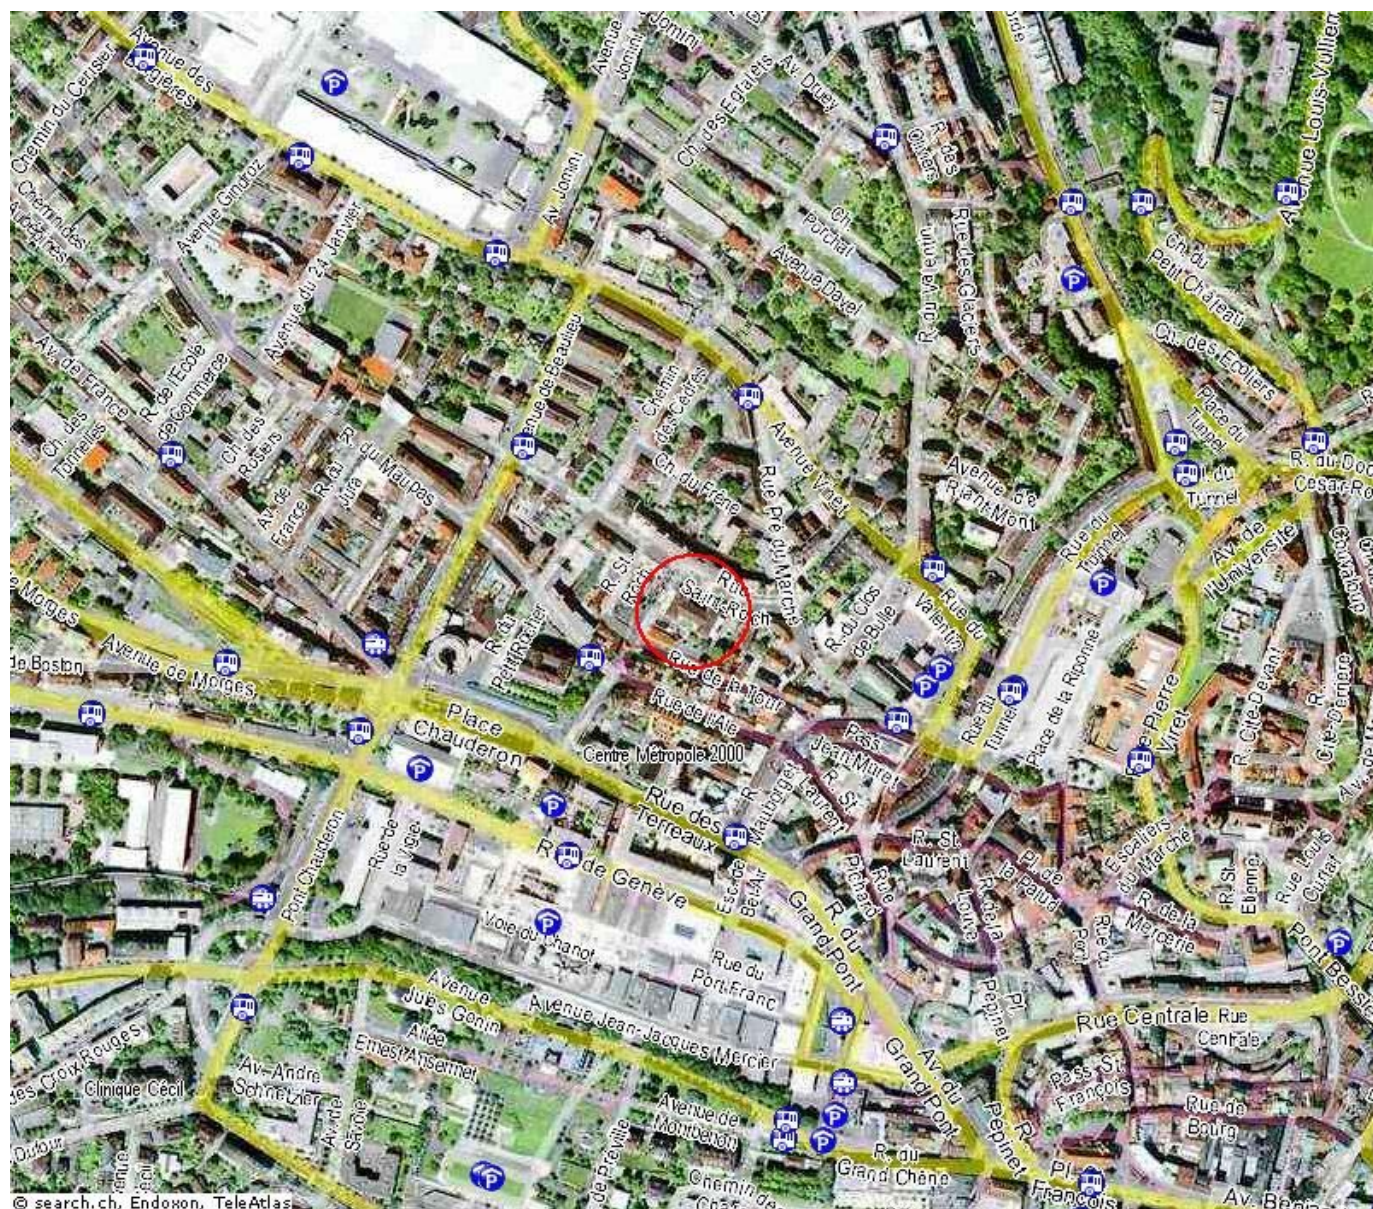

[map.search.ch]

Carte: Rue Saint-Roch 7, 1004 Lausanne

endoxon

© search.ch, Endoxon, TeleAtlas